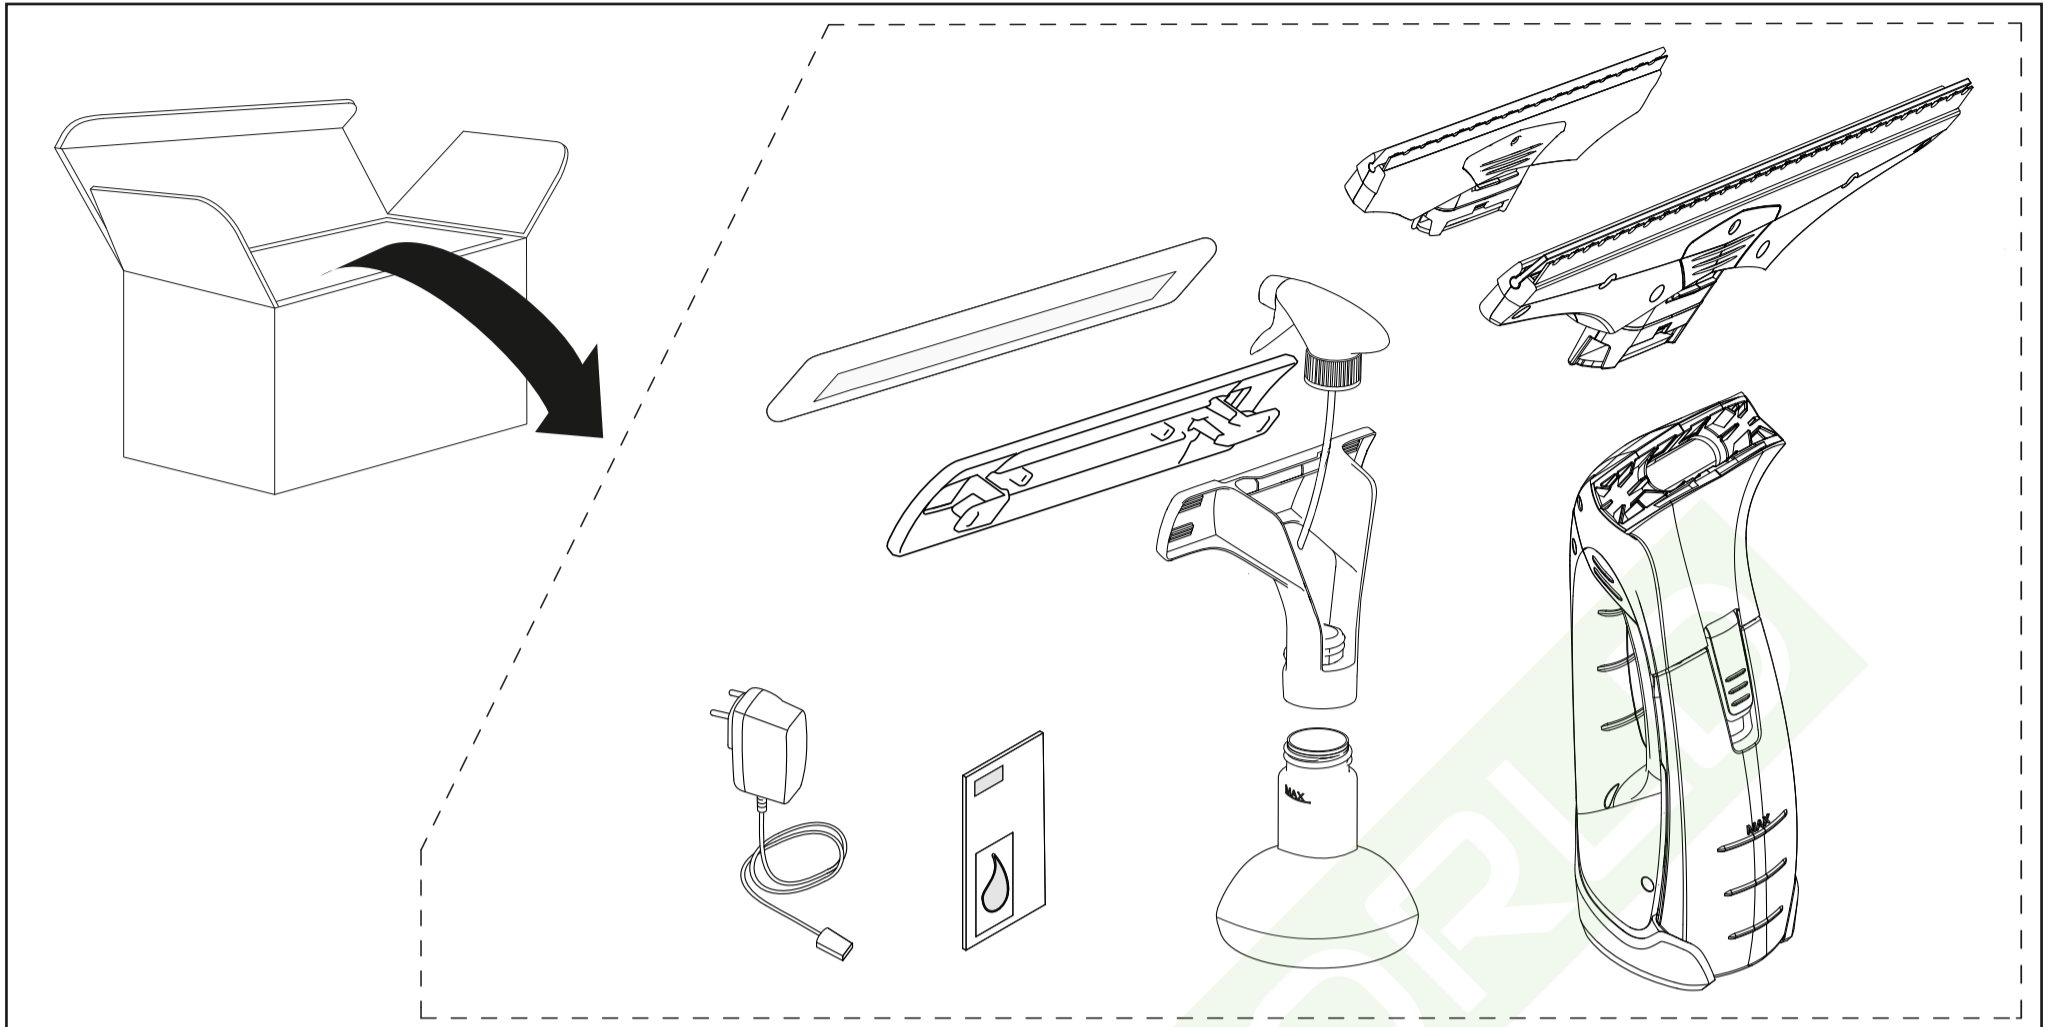

## WV 5 Plus N

	3,7 V		IPX4		0,7 kg
	10 W		100 ml		185 min
	5,5 V 600 mA		50 db(A)		35 min