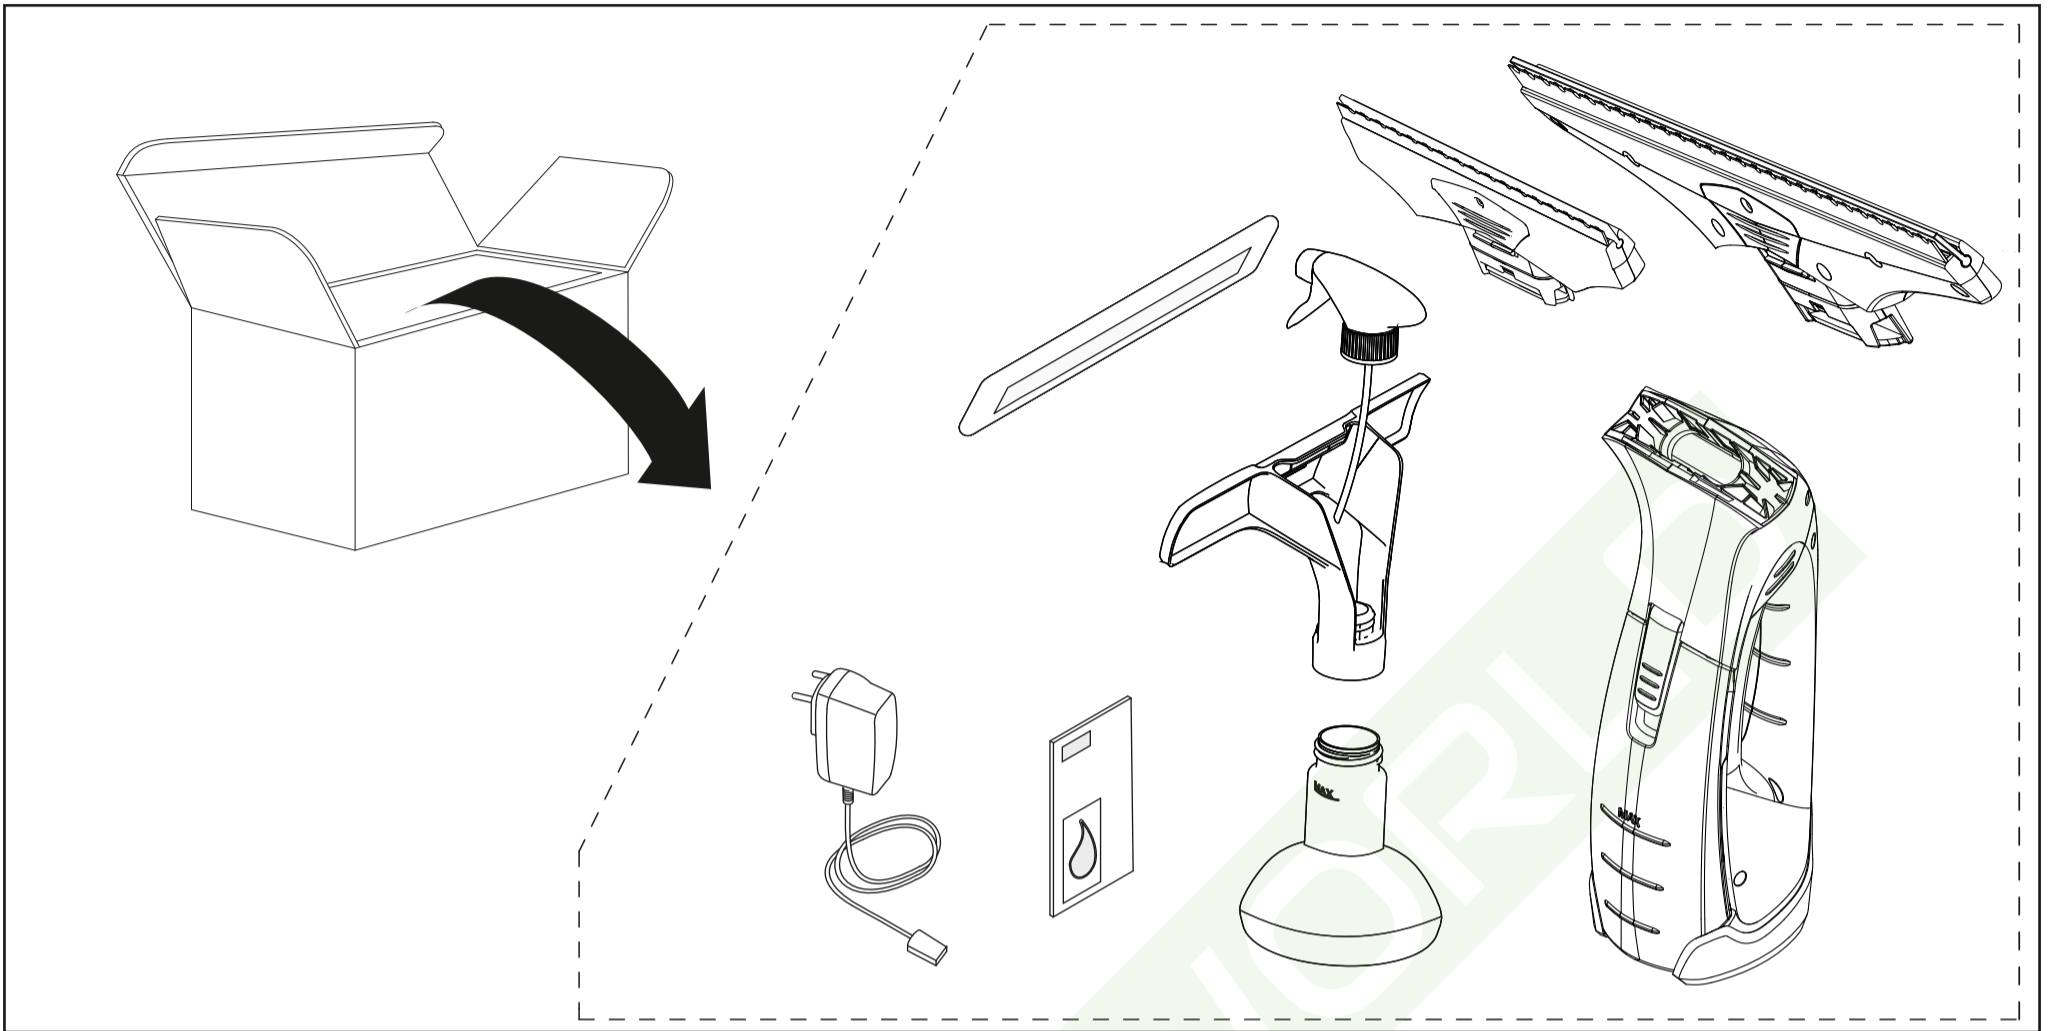

## WV 2 Black Edition

 Li-Ion	3,7 V		IPX4		0,6 kg
 nom	10 W		100 ml		185 min
	5,5 V 600 mA		50 db(A)		35 min

**1**

**2**

**3**

**4**

**1**

**2**