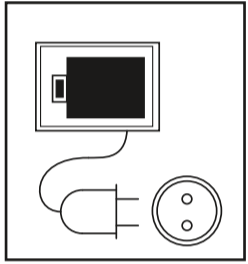

## WV 2 Black Edition

 Li-Ion	3,7 V		IPX4		0,6 kg
 nom	10 W		100 ml		185 min
	5,5 V 600 mA		50 db(A)		35 min

**1**

**2**

**3**

**4**

**1**

**2**