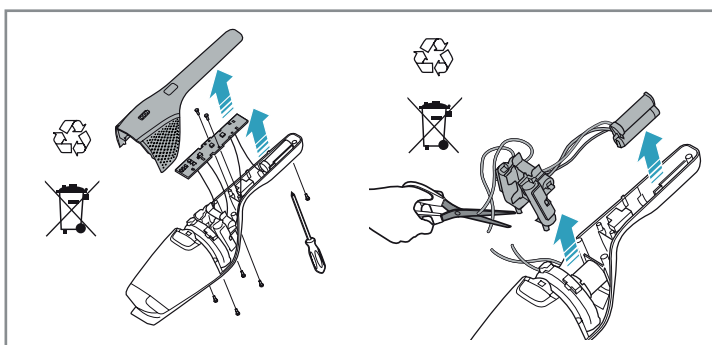

4h

100%

- FULLY CHARGED
- 75-100%
- 50-75%
- 25-50%
- RECHARGING NEEDED

Min Mode ~ 45 min

Max Mode ~ 16 min

PUSH

Max → [Push Button] → Min

**Car Kit**  
KIT 360+  
PNC: 900 168 340

**BedPro Mini**  
ZE 125  
PNC: 900 168 0819

**Filter**  
EF 150  
PNC: 900 168 3748

\* Accessories may vary from model to model. | Les accessoires peuvent varier d'un modèle à l'autre. | Ausstattung und Zubehör kann je nach Modell variieren. | Accessoires kunnen per model verschillen. | Tilbehøren kan variere mellem olika modeller. | Lisävarusteet voivat vaihdella mallittain. | Tilbehør kan variere fra model til model. | Tilbehør kan variere fra modell til modell. | Los accesorios pueden variar según el modelo. | Os acessórios podem variar de modelo para modelo. | Gli accessori possono variare da modello a modello. | Τα εξαρτήματα ίσως διαφέρουν από μοντέλο σε μοντέλο. | Lisad võivad mudelist mudelisse varieeruda. | Priedai kitiems modeliams gali skirtis. | Akcesoria mogą się różnić w zależności od modelu. | Piederumi katram modelim var atšķirties. | Pfišušenství se může u jednotlivých modelů lišit. | Doplnky sa môžu líšiť v závislosti od modelu. | Dodatci se mogu razlikovati kod određenih modela. | Nastavki se lahko glede na model razlikujejo. | Принадлежности могут отличаться от модели к модели. | Ці компоненти можуть відрзнятися залежно від моделі. | A tartozékok típusonként eltérőek lehetnek. | Accesoriiile pot diferi de la model la model. | Принадлежностите може да се различаваат според различните модели. | Aksesuarlar, modelden modele farklılık gösterebilir. | رجال ليجوهم نه فلتحت بق شاقوولها. | Додаци могу да се разликују у зависности од модела ускивача.