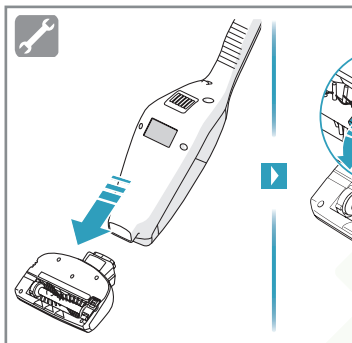

4h

100%

- FULLY CHARGED
- 75-100%
- 50-75%
- 25-50%
- RECHARGING NEEDED

Min Mode ~ 45 min

Max Mode ~ 16 min

PUSH

Max → [Push Button] → Min

**Car Kit**  
KIT 360+  
PNC: 900 168 340

**BedPro Mini**  
ZE 125  
PNC: 900 168 0819

**Filter**  
EF 150  
PNC: 900 168 3748

\* Accessories may vary from model to model. | Les accessoires peuvent varier d'un modèle à l'autre. | Ausstattung und Zubehör kann je nach Modell variieren. | Accessoires kunnen per model verschillen. | Tilbehøren kan variere mellem olika modeller. | Lisävarusteet voivat vaihdella mallittain. | Tilbehør kan variere fra model til model. | Tilbehør kan variere fra modell til modell. | Los accesorios pueden variar según el modelo. | Os acessórios podem variar de modelo para modelo. | Gli accessori possono variare da modello a modello. | Τα εξαρτήματα ίσως διαφέρουν από μοντέλο σε μοντέλο. | Lisad võivad mudelist mudelisse varieeruda. | Priedai kitiems modeliams gali skirtis. | Akcesoria mogą się różnić w zależności od modelu. | Piederumi katram modelim var atšķirties. | Pfišušenství se může u jednotlivých modelů lišit. | Doplnky sa môžu líšiť v závislosti od modelu. | Dodatci se mogu razlikovati kod određenih modela. | Nastavki se lahko glede na model razlikujejo. | Принадлежности могут отличаться от модели к модели. | Ці компоненти можуть відрзнятися залежно від моделі. | A tartozékok típusonként eltérőek lehetnek. | Accesoriiile pot diferi de la model la model. | Принадлежностите може да се различаваат според различните модели. | Aksesuarlar, modelden modele farklılık gösterebilir. | رجال ليجوهم نه فلتحت بق شاقوولها. | Додаци могу да се разликују у зависности од модела ускивача.