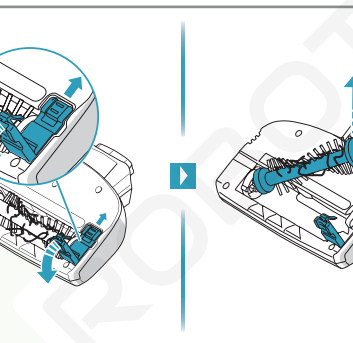

4h

100%

- FULLY CHARGED
- 75-100%
- 50-75%
- 25-50%
- RECHARGING NEEDED

Min Mode ~ 45 min

Max Mode ~ 16 min

PUSH

Max → [Push Button] → Min

**Car Kit**  
KIT 360+  
PNC: 900 168 340

**BedPro Mini**  
ZE 125  
PNC: 900 168 0819

**Filter**  
EF 150  
PNC: 900 168 3748

\* Accessories may vary from model to model. | Les accessoires peuvent varier d'un modèle à l'autre. | Ausstattung und Zubehör kann je nach Modell variieren. | Accessoires kunnen per model verschillen. | Tilbehøren kan variere mellem olika modeller. | Lisävarusteet voivat vaihdella mallittain. | Tilbehør kan variere fra model til model. | Tilbehør kan variere fra modell til modell. | Los accesorios pueden variar según el modelo. | Os acessórios podem variar de modelo para modelo. | Gli accessori possono variare da modello a modello. | Τα εξαρτήματα ίσως διαφέρουν από μοντέλο σε μοντέλο. | Lisad võivad mudelist mudelisse varieeruda. | Priedai kitiems modeliams gali skirtis. | Akcesoria mogą się różnić w zależności od modelu. | Piederumi katram modelim var atšķirties. | Pfišušenství se může u jednotlivých modelů lišit. | Doplnky sa môžu líšiť v závislosti od modelu. | Dodatci se mogu razlikovati kod određenih modela. | Nastavki se lahko glede na model razlikujejo. | Принадлежности могут отличаться от модели к модели. | Ці компоненти можуть відрзнятися залежно від моделі. | A tartozékok típusonként eltérőek lehetnek. | Accesoriiile pot diferi de la model la model. | Принадлежностите може да се различаваат според различните модели. | Aksesuarlar, modelden modele farklılık gösterebilir. | رجال ليجوهم نه فلتحت بق شاقوولها. | Додаци могу да се разликују у зависности од модела ускивача.