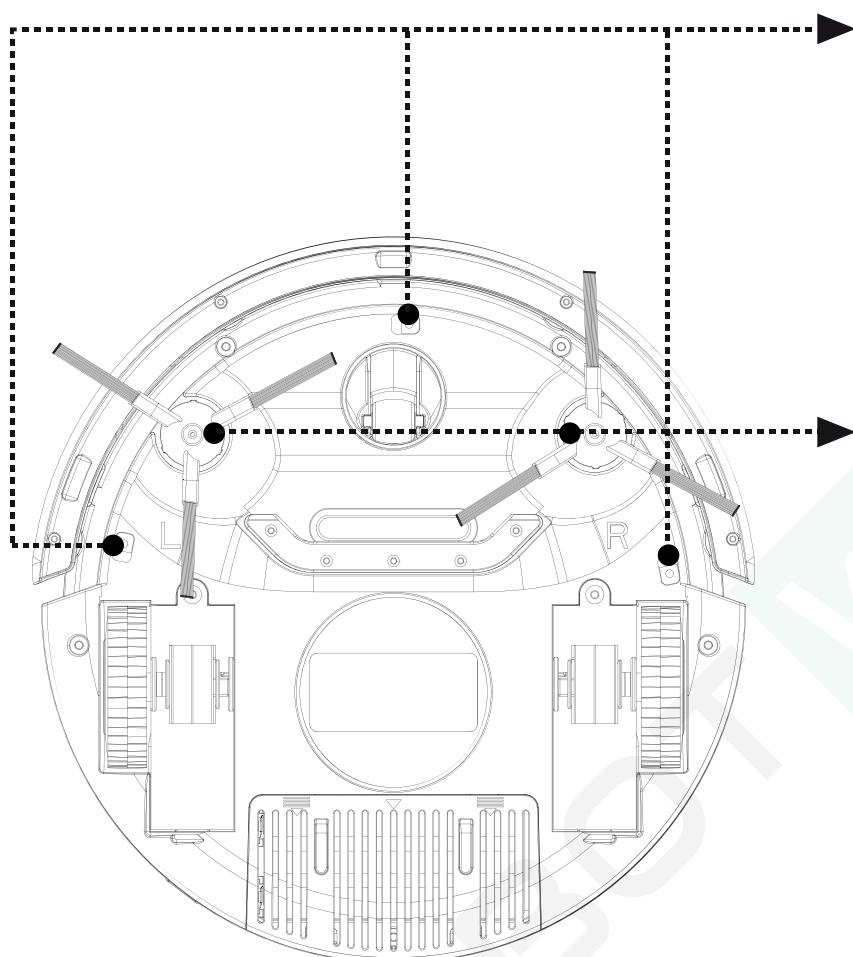

! UTRZYMUJE ROBOTĄ W CZYSTOŚCI !

PRZEDŁUŻENIE JEGO ŻYWOTNOŚCI

1 Konserwacja czujnika przeciw upadkowego

Czujniki przeciw upadkowe

2 Konserwacja szczotek bocznych

Szczotka boczna

3 Konserwacja pojemnika na kurz

Pojemnik na kurz

Filter