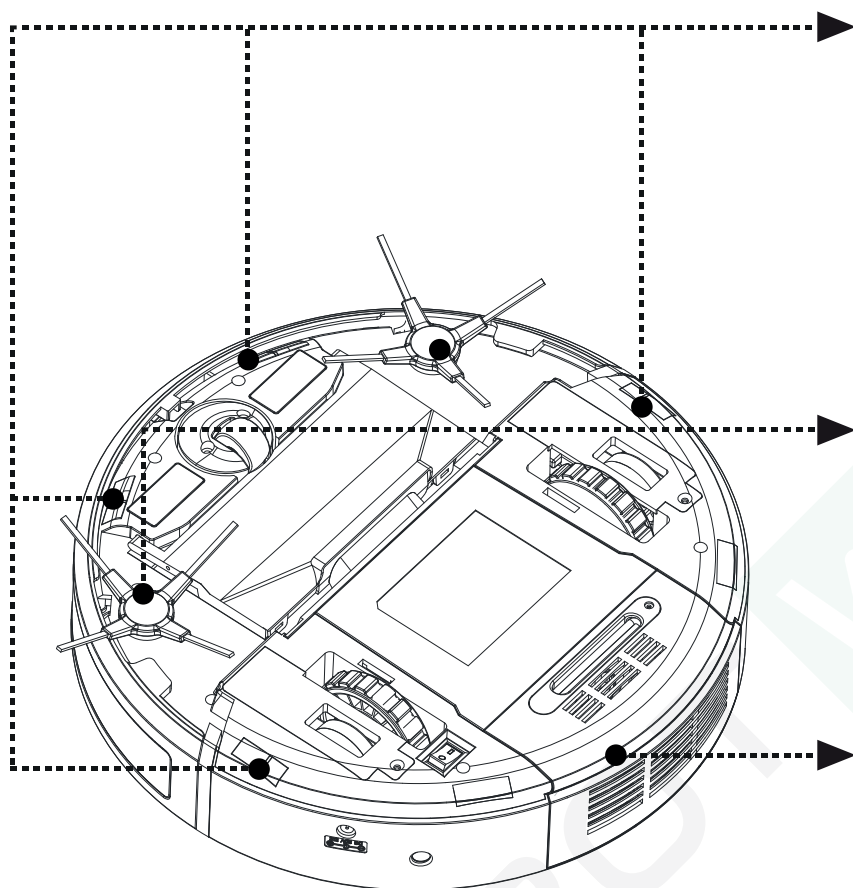

! UTRZYMUJE ROBOTĄ W CZYSTOŚCI !

PRZEDŁUŻENIE JEGO ŻYWOTNOŚCI

1 Konserwacja czujnika przeciw upadkowego

Czujniki przeciw upadkowe

2 Konserwacja szczotek bocznych

Szczotka boczna

3 Konserwacja pojemnika na kurz

Pojemnik na kurz

Filtr HEPA

Filtr sieciowy